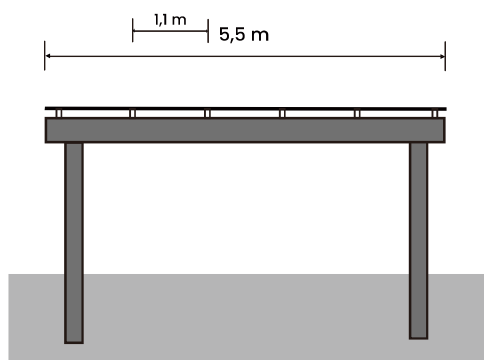

**optimale
Platzausnutzung**

**innovatives
Hakendesign**

Wasserdicht

Einsatzort	Freiland, Parkplatz, Gewerbegebiete
Form	Y-Form, L-Form
Erweiterbarkeit	Modular ausbaubar für PKW
Dachneigung	5°
Abstand zwischen den Pfosten	bis 5,5 m, anpassbar
Durchfahrtshöhe	2,3 m, anpassbar
PV-Module	450 Wp bifaziale Glas-Glas-Module als Überdachung; vertikal ausgerichtet; Bifazialitätsfaktor (BF) von 80±5%, Mehrleistung: 48,6W (+10,8%) pro Modul* im Vergleich zur Tapezblech-Lösung
Wasserdicht	Ja, wasserdichtes Design mit innovativen Wasserableitungs-Schienen und -Rinnen
Fundament	Bohrpfähle als Köcherfundamente (Genauere Maße nach Statik und Bodengutachten)
Korrosionsbeständigkeit	Klasse C5
Garantie	12 Jahre auf die Haltbarkeit der Materialien

Länge x Breite	22,2 m x 10,8 m
Gesamtfläche	ca. 239,8 m ²
Abstand zwischen Pfosten	5,3 m
Durchfahrtshöhe	2,3 m, anpassbar
Anzahl der PV-Module	114 (3 x 19 x 2)
Installierte Leistung	ca. 54 kWp

*mit einer Modulgröße von 1762*1134mm und einer Modulleistung von 450Wp

Vorderansicht

Seitenansicht
Y-Form

Seitenansicht
L-Form

Spezifikationen der PV-Module

bifaziale Glas-Glas-Module als geregelte Bauprodukte in Deutschland

Produkt	Phono Draco Module Series 450Wp
Solarzellen	N-Typ monokristallin
Maße der Zellen	182×210mm±0.5mm
Zellanordnung	96 Halbzellen
Modulmaße	1762 mm x 1134 mm x 30mm
Gewicht	23 kg
Glas	2,0mm/2,0mm hitzevorgespanntes Glas
Modulrahmen	eloxierte Aluminiumlegierung
Kabel	4 mm ² (IEC), (+): 450 mm, (-): 250 mm, anpassbar
Produktgarantie	15 Jahre
Leistungsgarantie	30 Jahre