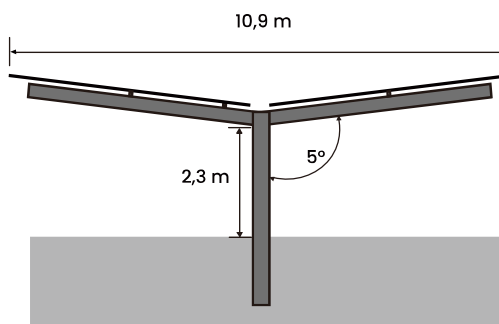

**optimale
Platzausnutzung**

**innovatives
Hakendesign**

Wasserdicht

Einsatzort	Freiland, Parkplatz, Gewerbegebiete
Form	Y-Form, L-Form
Erweiterbarkeit	Modular ausbaubar für PKW
Dachneigung	5°
Abstand zwischen den Pfosten	bis 5,5 m, anpassbar
Durchfahrtshöhe	2,3 m, anpassbar
PV-Module	450 Wp bifaziale Glas-Glas-Module als Überdachung; vertikal ausgerichtet; Bifazialitätsfaktor (BF) von 80±5%, Mehrleistung: 48,6W (+10,8%) pro Modul* im Vergleich zur Tapezblech-Lösung
Wasserdicht	Ja, wasserdichtes Design mit innovativen Wasserableitungs-Schienen und -Rinnen
Fundament	Bohrpfähle als Köcherfundamente (Genauere Maße nach Statik und Bodengutachten)
Korrosionsbeständigkeit	Klasse C5
Garantie	12 Jahre auf die Haltbarkeit der Materialien

Länge x Breite	22,2 m x 10,8 m
Gesamtfläche	ca. 239,8 m ²
Abstand zwischen Pfosten	5,3 m
Durchfahrtshöhe	2,3 m, anpassbar
Anzahl der PV-Module	114 (3 x 19 x 2)
Installierte Leistung	ca. 54 kWp

*mit einer Modulgröße von 1762*1134mm und einer Modulleistung von 450Wp

Vorderansicht

Seitenansicht
Y-Form

Seitenansicht
L-Form

Spezifikationen der PV-Module

bifaziale Glas-Glas-Module als geregelte Bauprodukte in Deutschland

Produkt	Phono Draco Module Series 450Wp
Solarzellen	N-Typ monokristallin
Maße der Zellen	182×210mm±0.5mm
Zellanordnung	96 Halbzellen
Modulmaße	1762 mm x 1134 mm x 30mm
Gewicht	23 kg
Glas	2,0mm/2,0mm hitzevorgespanntes Glas
Modulrahmen	eloxierte Aluminiumlegierung
Kabel	4 mm ² (IEC), (+): 450 mm, (-): 250 mm, anpassbar
Produktgarantie	15 Jahre
Leistungsgarantie	30 Jahre