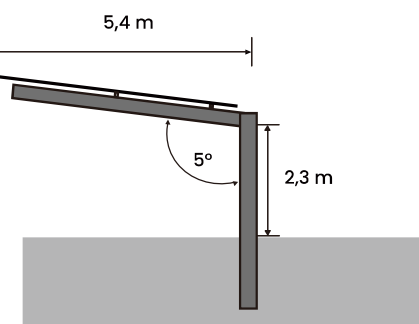

Länge x Breite	22,2 m x 10,8 m
Gesamtfläche	ca. 239,8 m ²
Abstand zwischen Pfosten	5,3 m
Durchfahrtshöhe	2,3 m, anpassbar
Anzahl der PV-Module	114 (3 x 19 x 2)
Installierte Leistung	ca. 54 kWp

*mit einer Modulgröße von 1762*1134mm und einer Modulleistung von 450Wp

Vorderansicht

Seitenansicht
Y-Form

Seitenansicht
L-Form

Spezifikationen der PV-Module

bifaziale Glas-Glas-Module als geregelte Bauprodukte in Deutschland

Produkt	Phono Draco Module Series 450Wp
Solarzellen	N-Typ monokristallin
Maße der Zellen	182×210mm±0.5mm
Zellanordnung	96 Halbzellen
Modulmaße	1762 mm x 1134 mm x 30mm
Gewicht	23 kg
Glas	2,0mm/2,0mm hitzevorgespanntes Glas
Modulrahmen	eloxierte Aluminiumlegierung
Kabel	4 mm ² (IEC), (+): 450 mm, (-): 250 mm, anpassbar
Produktgarantie	15 Jahre
Leistungsgarantie	30 Jahre