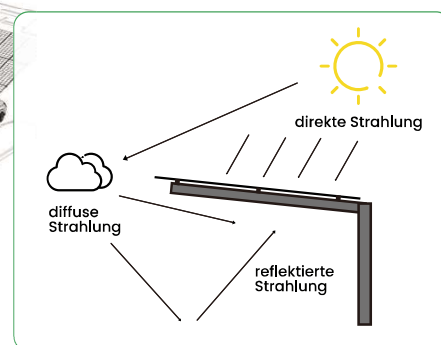

SOLARCARPORT

ALL-in-One Lösungen und Services

PV-Module als
Baumaterial

Carport
Montagesystem

DC-
Ladesäulen

Intelligentes
Energiespeichersystem

Erfüllt die Vorschriften
für Überkopfverglasung

Technische Daten

**optimale
Platzausnutzung**

**innovatives
Hakendesign**

Wasserdicht

Einsatzort	Freiland, Parkplatz, Gewerbegebiete
Form	Y-Form, L-Form
Erweiterbarkeit	Modular ausbaubar für PKW
Dachneigung	5°
Abstand zwischen den Pfosten	bis 5,5 m, anpassbar
Durchfahrtshöhe	2,3 m, anpassbar
PV-Module	450 Wp bifaziale Glas-Glas-Module als Überdachung; vertikal ausgerichtet; Bifazialitätsfaktor (BF) von 80±5%, Mehrleistung: 48,6W (+10,8%) pro Modul* im Vergleich zur Tapezblech-Lösung
Wasserdicht	Ja, wasserdichtes Design mit innovativen Wasserableitungs-Schienen und -Rinnen
Fundament	Bohrpfähle als Köcherfundamente (Genauere Maße nach Statik und Bodengutachten)
Korrosionsbeständigkeit	Klasse C5
Garantie	12 Jahre auf die Haltbarkeit der Materialien

*Bei einer Modulleistung von 450 Wp und einem Bifazialitätsfaktor von 80%;
Bestrahlungsstärke der Vorderseite: 1.000W/m²; Bestrahlungsstärke der Rückseite: 135 W/m²