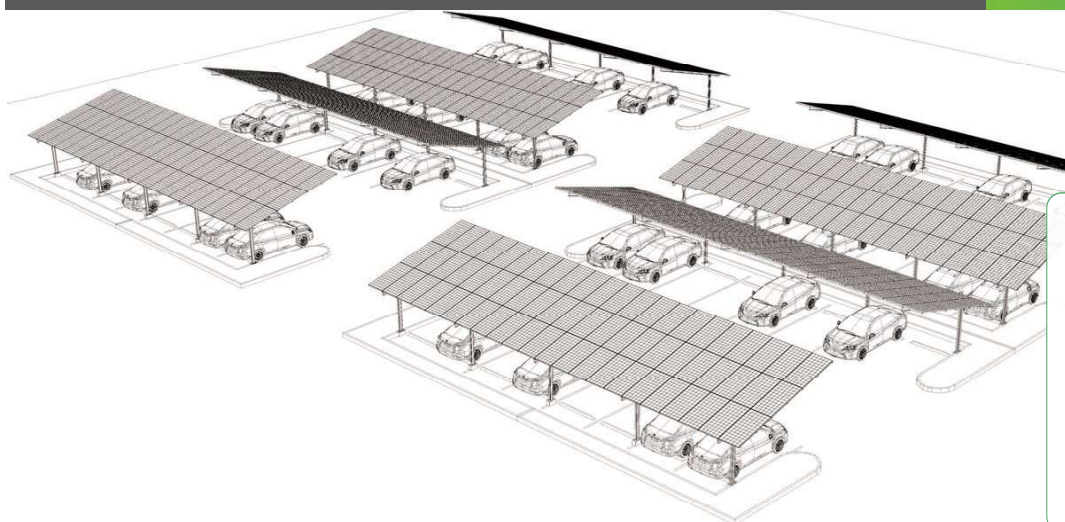

SOLARCARPORT

ALL-in-One Lösungen und Services

PV-Module als
Baumaterial

Carport
Montagesystem

DC-
Ladesäulen

Intelligentes
Energiespeichersystem

Erfüllt die Vorschriften
für Überkopfverglasung

Technische Daten

**optimale
Platzausnutzung**

**innovatives
Hakendesign**

Wasserdicht

Einsatzort	Freiland, Parkplatz, Gewerbegebiete
Form	Y-Form, L-Form
Erweiterbarkeit	Modular ausbaubar für PKW
Dachneigung	5°
Abstand zwischen den Pfosten	bis 5,5 m, anpassbar
Durchfahrtshöhe	2,3 m, anpassbar
PV-Module	450 Wp bifaziale Glas-Glas-Module als Überdachung; vertikal ausgerichtet; Bifazialitätsfaktor (BF) von 80±5%, Mehrleistung: 48,6W (+10,8%) pro Modul* im Vergleich zur Tapezblech-Lösung
Wasserdicht	Ja, wasserdichtes Design mit innovativen Wasserableitungs-Schienen und -Rinnen
Fundament	Bohrpfähle als Köcherfundamente (Genauere Maße nach Statik und Bodengutachten)
Korrosionsbeständigkeit	Klasse C5
Garantie	12 Jahre auf die Haltbarkeit der Materialien

*Bei einer Modulleistung von 450 Wp und einem Bifazialitätsfaktor von 80%;
Bestrahlungsstärke der Vorderseite: 1.000W/m²; Bestrahlungsstärke der Rückseite: 135 W/m²

Beispielkalkulation für 16 Parkplätze

Länge x Breite	22,2 m x 10,8 m
Gesamtfläche	ca. 239,8 m ²
Abstand zwischen Pfosten	5,3 m
Durchfahrtshöhe	2,3 m, anpassbar
Anzahl der PV-Module	114 (3 x 19 x 2)
Installierte Leistung	ca. 54 kWp

*mit einer Modulgröße von 1762*1134mm und einer Modulleistung von 450Wp